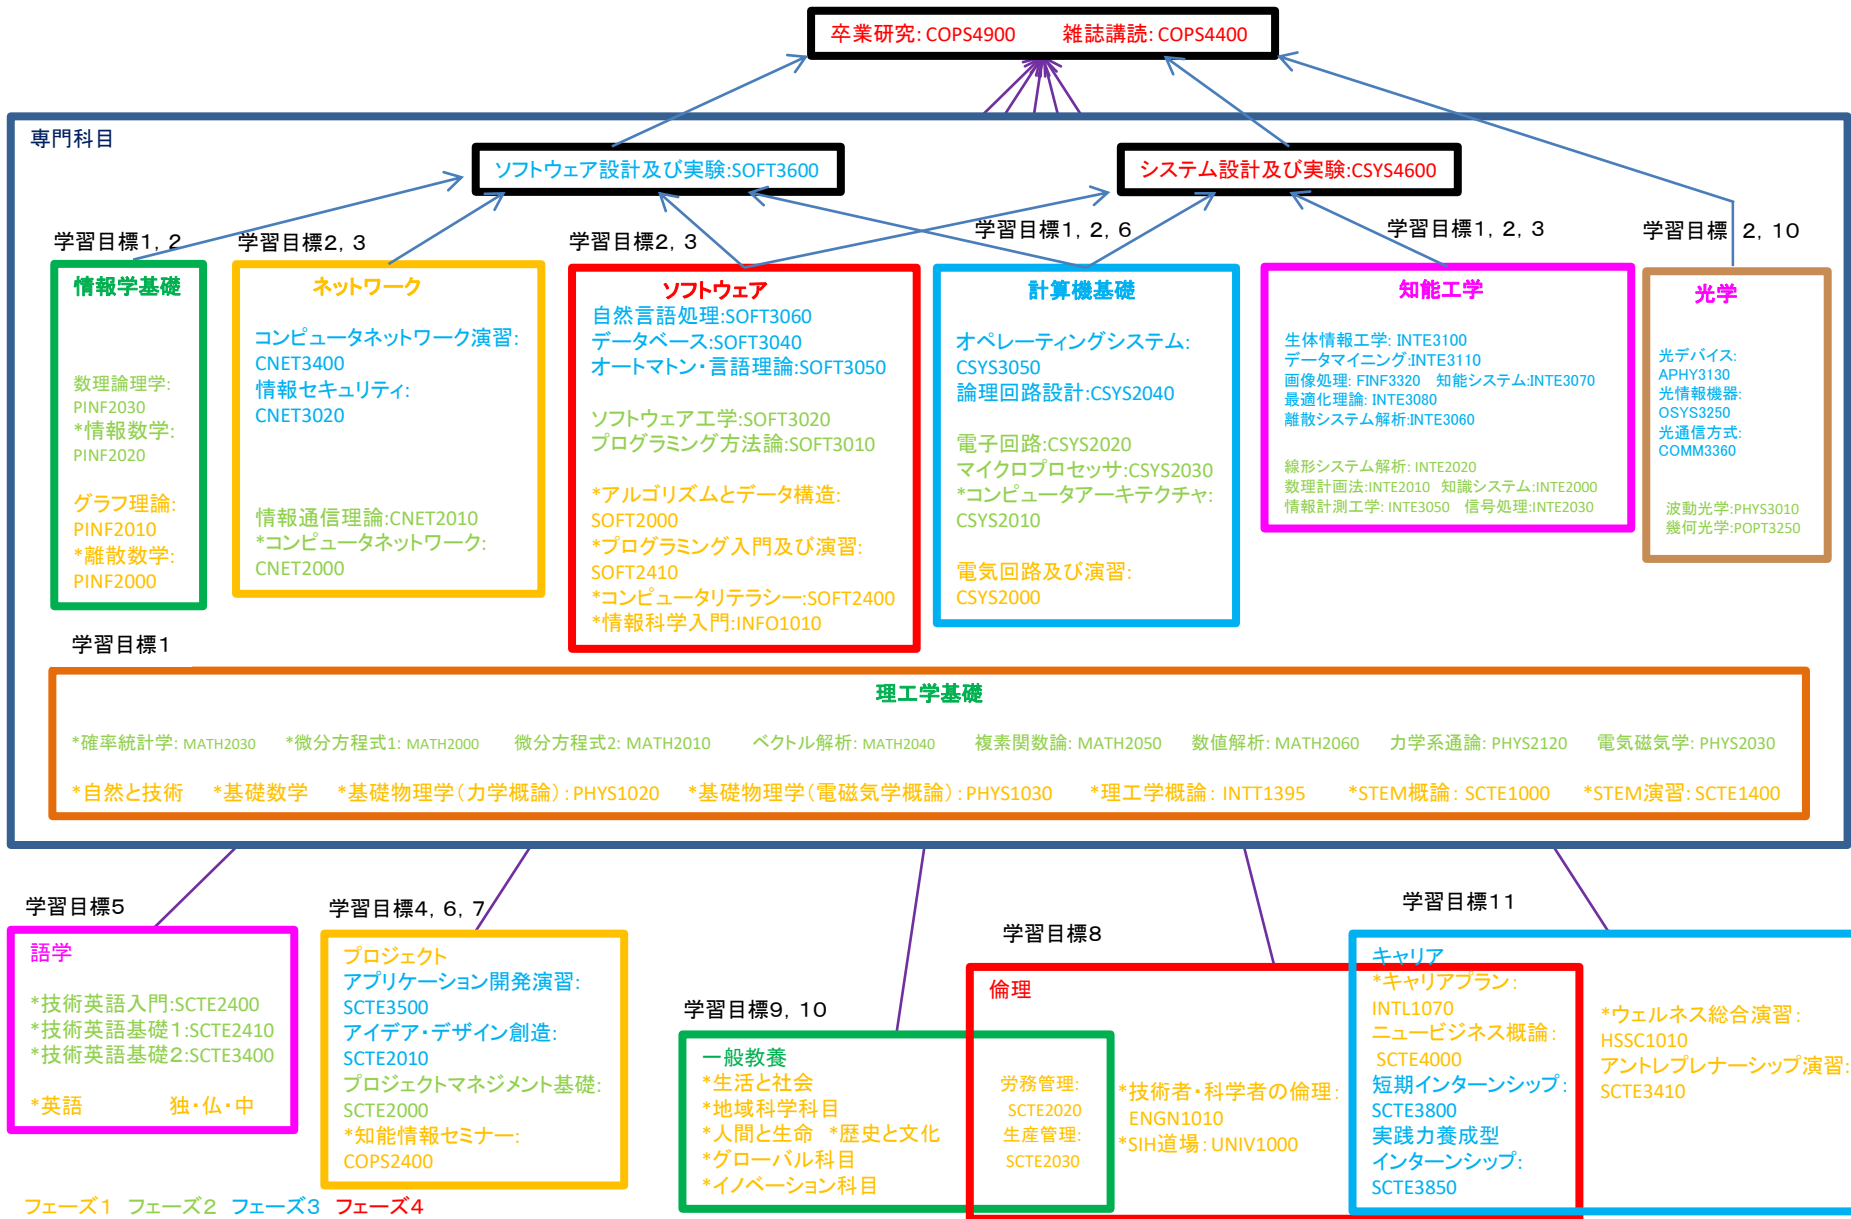

# 徳島大学工学部理工学科知能情報コースカリキュラムマップ(令和4年度入学生用)

\* 付き科目は必修科目を表す